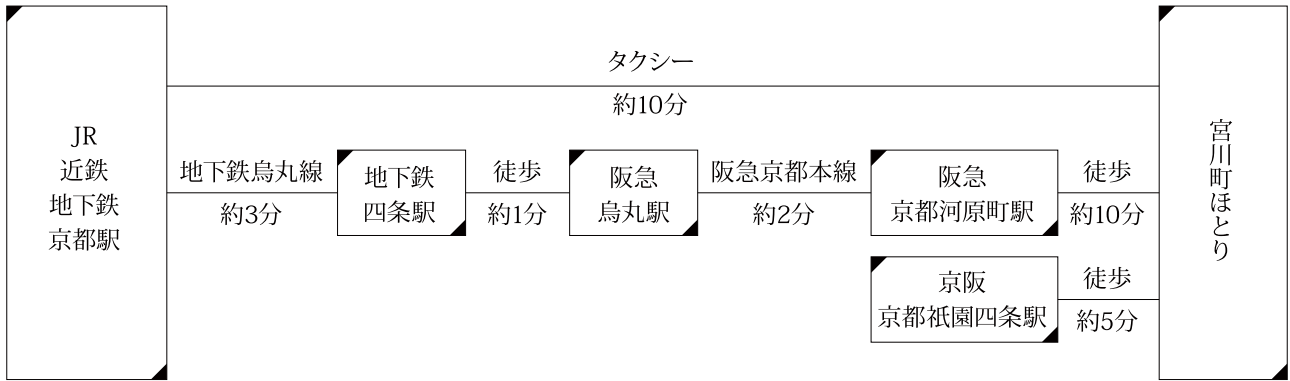

京都駅からのアクセス

車でお越しの方

お車は近隣のコインパーキング(有料)のご利用となります。お車でお越しの際はご一報ください。
周辺のパーキングのマップをお送りいたします。

空港からお越しの方

●リムジンバスをご利用の場合