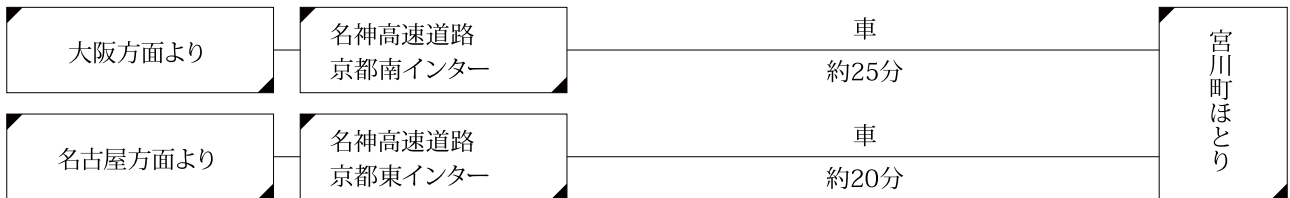

京都駅からのアクセス

車でお越しの方

お車は近隣のコインパーキング(有料)のご利用となります。お車でお越しの際はご一報ください。
周辺のパーキングのマップをお送りいたします。

空港からお越しの方

●リムジンバスをご利用の場合